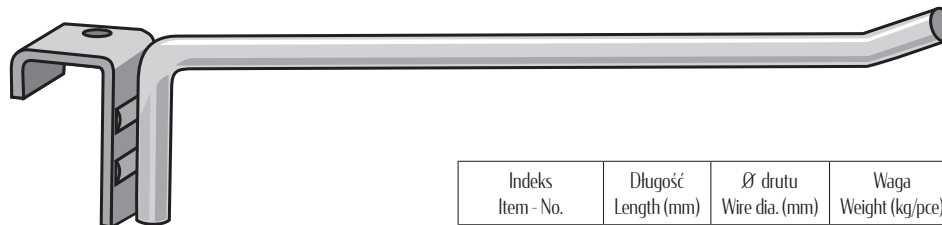

Zawieszka na belkę 20 pojedyncza
Single hook suitable for rear bar support 20

Indeks Item - No.	Długość Length (mm)	Ø drutu Wire dia. (mm)	Waga Weight (kg/pce)
41.16101.20080.-	200	8,0	0,143
.30060.-	300	6,0	0,125
.30080.-	300	8,0	0,179
.40060.-	400	6,0	0,148
.40080.-	400	8,0	0,222
.40010.-	400	10,0	0,317