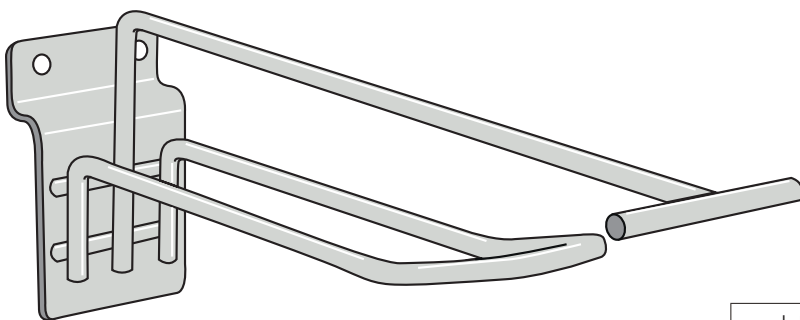

Zawieszka na szczelinę - podwójna
Double hook for slatwall

Indeks Item - No.	Długość Length (mm)	Ø drutu Wire dia. (mm)	Waga Weight (kg/pce)
41.17002.15040.-	150	4,0	0,079
.20040.-	200	4,0	0,089
.25040.-	250	4,0	0,099

Zawieszka na szczelinę - podwójna z sztydem
Double hook for slatwall with top label holder for label jacket

Indeks Item - No.	Długość Length (mm)	Ø drutu Wire dia. (mm)	Waga Weight (kg/pce)
41.17004.15040.-	150	4,0	0,103
.20040.-	200	4,0	0,118
.25040.-	250	4,0	0,130
.30040.-	300	4,0	0,144

Zawieszka na szczelinę wersja B - podwójna
Double hook for slatwall - version B

Indeks Item - No.	Długość Length (mm)	Ø drutu Wire dia. (mm)	Waga Weight (kg/pce)
41.170B2.15040.-	150	4,0	0,079
.20040.-	200	4,0	0,089
.25040.-	250	4,0	0,099
.30040.-	300	4,0	0,109

Zawieszka na szczelinę wersja B - podwójna z szyldem
Double hook for slatwall with top label holder for label jacket- version B

Indeks Item - No.	Długość Length (mm)	Ø drutu Wire dia. (mm)	Waga Weight (kg/pce)
41.170B4.10040.-	100	4,0	0,085
.15040.-	150	4,0	0,106
.20040.-	200	4,0	0,121
.25040.-	250	4,0	0,133
.30040.-	300	4,0	0,147