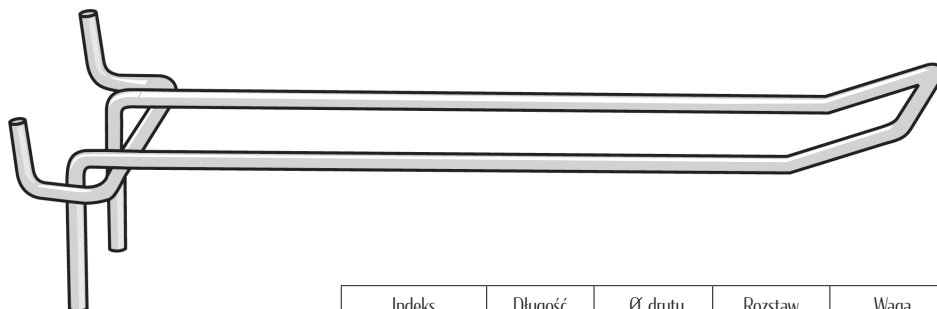

Indeks Item - No.	Długość Length (mm)	Ø drutu Wire dia. (mm)	Rozstaw Distance (mm)	Waga Weight (kg/pce)
41.10001.10040.-	100	4,0	45	0,020
.15048.-	150	4,8	45	0,033
.20040.-	200	4,0	45	0,031
.25048.-	250	4,8	45	0,047
.30048.-	300	4,8	45	0,053
.30060.-	300	6,0	45	0,080

Zawieszka na ściankę - pojedyncza z szyldem

Single hook for perforated boards with top label holder for label jacket

Indeks Item - No.	Długość Length (mm)	Ø drutu Wire dia. (mm)	Rozstaw Distance (mm)	Waga Weight (kg/pce)
41.10005.10048.-	100	4,8	45	0,045
.15048.-	150	4,8	45	0,060
.20040.-	200	4,0	45	0,054
.20060.-	200	6,0	45	0,092
.25048.-	250	4,8	45	0,088
.30048.-	300	4,8	45	0,103
.30060.-	300	6,0	45	0,128
.40080.-	400	8,0	45	0,238

Zawieszka na ściankę - podwójna
Double hook for perforated boards

Indeks Item - No.	Długość Length (mm)	Ø drutu Wire dia. (mm)	Rozstaw Distance (mm)	Waga Weight (kg/pce)
41.10002.10040.-	100	4,0	45	0,034
.15048.-	150	4,8	45	0,061
.20048.-	200	4,8	45	0,074
.25048.-	250	4,8	45	0,090
.30048.-	300	4,8	45	0,102

Zawieszka na ściankę - podwójna z szyldem

Double hook for perforated boards with top label holder for label jacket

Indeks Item - No.	Długość Length (mm)	Ø drutu Wire dia. (mm)	Rozstaw Distance (mm)	Waga Weight (kg/pce)
41.10006.10040.-	100	4,0	45	0,052
.10048.-	100	4,8	45	0,070
.15040.-	150	4,0	45	0,067
.15048.-	150	4,8	45	0,091
.20040.-	200	4,0	45	0,084
.20048.-	200	4,8	45	0,113
.30048.-	300	4,8	45	0,156