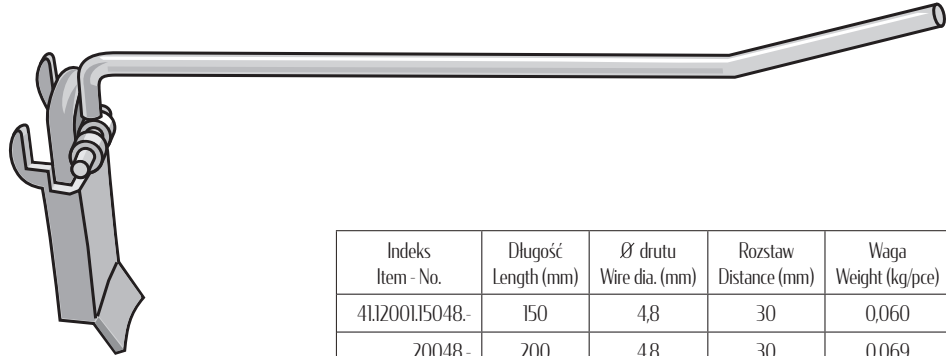

Zawieszka na ściankę - podwójna
Double hook for perforated boards

Indeks Item - No.	Długość Length (mm)	Ø drutu Wire dia. (mm)	Rozstaw Distance (mm)	Waga Weight (kg/pce)
41.10002.10040.-	100	4,0	45	0,034
.15048.-	150	4,8	45	0,061
.20048.-	200	4,8	45	0,074
.25048.-	250	4,8	45	0,090
.30048.-	300	4,8	45	0,102

Zawieszka na ściankę - podwójna z szyldem

Double hook for perforated boards with top label holder for label jacket

Indeks Item - No.	Długość Length (mm)	Ø drutu Wire dia. (mm)	Rozstaw Distance (mm)	Waga Weight (kg/pce)
41.10006.10040.-	100	4,0	45	0,052
.10048.-	100	4,8	45	0,070
.15040.-	150	4,0	45	0,067
.15048.-	150	4,8	45	0,091
.20040.-	200	4,0	45	0,084
.20048.-	200	4,8	45	0,113
.30048.-	300	4,8	45	0,156

4

Zawieszka na ściankę z klapką - pojedyncza Single hook for perforated boards with swivel flap

Indeks Item - No.	Długość Length (mm)	Ø drutu Wire dia. (mm)	Rozstaw Distance (mm)	Waga Weight (kg/pce)
41.12001.15048.-	150	4,8	30	0,060
.20048.-	200	4,8	30	0,069
.20060.-	200	6,0	30	0,085
.30048.-	300	4,8	30	0,084
.30060.-	300	6,0	30	0,110
.40060.-	400	6,0	30	0,130

Zawieszka na ściankę z klapką - pojedyncza z szyldem

Single hook for perforated boards with swivel flap with top label holder for label jacket

Indeks Item - No.	Długość Length (mm)	Ø drutu Wire dia. (mm)	Rozstaw Distance (mm)	Waga Weight (kg/pce)
41.12003.15048.-	150	4,8	30	0,086
.20048.-	200	4,8	30	0,096
.20060.-	200	6,0	30	0,116
.30048.-	300	4,8	30	0,133
.30060.-	300	6,0	30	0,149
.40060.-	400	6,0	30	0,199
.40080.-	400	8,0	30	0,268