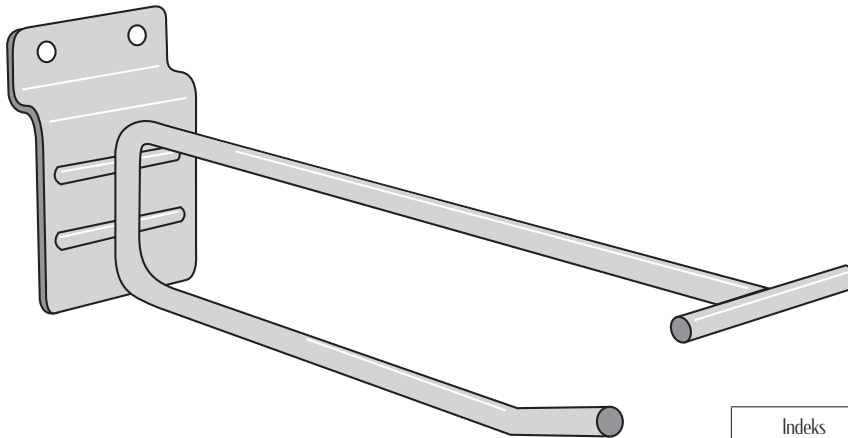

Zawieszka na ściankę - podwójna bez zaczepu
 Double loop hook for perforated boards

Indeks Item - No.	Długość Length (mm)	Ø drutu Wire dia. (mm)	Rozstaw Distance (mm)	Waga Weight (kg/pce)
41.10000.10030.-	100	3,0	25	0,017
.10034.-	100	3,4	25	0,015
.12030.-	120	3,0	25	0,020
.16030.-	160	3,0	25	0,024
.16034.-	160	3,4	25	0,028
.20030.-	200	3,0	25	0,029
.20040.-	200	4,0	25	0,050
.30040.-	300	4,0	25	0,073

Zawieszki na ściankę perforowaną

Etykiety na cenę
 Price holders

Zatyczki
 Plastic plugs

9

Zawieszka na szczelinę - pojedyncza Single hook for slatwall

Indeks Item - No.	Długość Length (mm)	Ø drutu Wire dia. (mm)	Waga Weight (kg/pce)
41.17001.10048.-	100	4,8	0,062
.15048.-	150	4,8	0,068
.15060.-	150	6,0	0,082
.30048.-	300	4,8	0,086

Zawieszka na szczelinę - pojedyncza z szyldem Single hook for slatwall with top label holder for label jacket

Indeks Item - No.	Długość Length (mm)	Ø drutu Wire dia. (mm)	Waga Weight (kg/pce)
41.17003.10048.-	100	4,8	0,087
.15048.-	150	4,8	0,101
.20048.-	200	4,8	0,115

Zawieszka na szczelinę - podwójna
Double hook for slatwall

Indeks Item - No.	Długość Length (mm)	Ø drutu Wire dia. (mm)	Waga Weight (kg/pce)
41.17002.15040.-	150	4,0	0,079
.20040.-	200	4,0	0,089
.25040.-	250	4,0	0,099