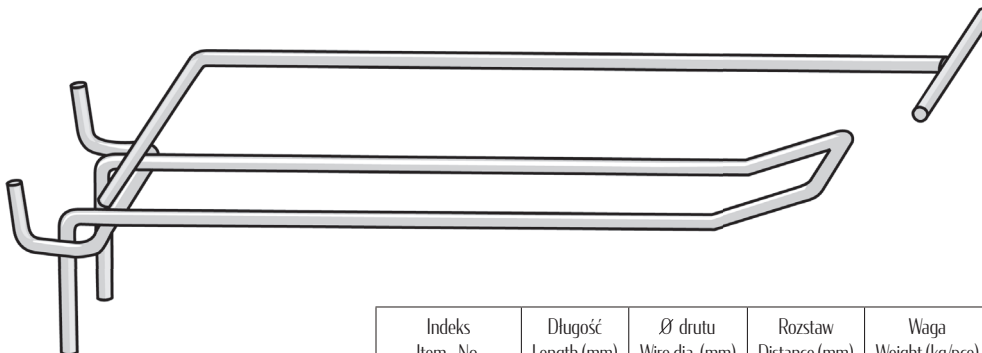

Zawieszka na ściankę - pojedyncza z szyldem

Single hook for perforated boards with top label holder for label jacket

Indeks Item - No.	Długość Length (mm)	Ø drutu Wire dia. (mm)	Rozstaw Distance (mm)	Waga Weight (kg/pce)
41.10005.10048.-	100	4,8	45	0,045
.15048.-	150	4,8	45	0,060
.20040.-	200	4,0	45	0,054
.20060.-	200	6,0	45	0,092
.25048.-	250	4,8	45	0,088
.30048.-	300	4,8	45	0,103
.30060.-	300	6,0	45	0,128
.40080.-	400	8,0	45	0,238

Zawieszka na ściankę - podwójna
Double hook for perforated boards

Indeks Item - No.	Długość Length (mm)	Ø drutu Wire dia. (mm)	Rozstaw Distance (mm)	Waga Weight (kg/pce)
41.10002.10040.-	100	4,0	45	0,034
.15048.-	150	4,8	45	0,061
.20048.-	200	4,8	45	0,074
.25048.-	250	4,8	45	0,090
.30048.-	300	4,8	45	0,102

Zawieszka na ściankę - podwójna z szyldem

Double hook for perforated boards with top label holder for label jacket

Indeks Item - No.	Długość Length (mm)	Ø drutu Wire dia. (mm)	Rozstaw Distance (mm)	Waga Weight (kg/pce)
41.10006.10040.-	100	4,0	45	0,052
.10048.-	100	4,8	45	0,070
.15040.-	150	4,0	45	0,067
.15048.-	150	4,8	45	0,091
.20040.-	200	4,0	45	0,084
.20048.-	200	4,8	45	0,113
.30048.-	300	4,8	45	0,156

4

Zawieszka na ściankę z klapką - pojedyncza Single hook for perforated boards with swivel flap

Indeks Item - No.	Długość Length (mm)	Ø drutu Wire dia. (mm)	Rozstaw Distance (mm)	Waga Weight (kg/pce)
41.12001.15048.-	150	4,8	30	0,060
.20048.-	200	4,8	30	0,069
.20060.-	200	6,0	30	0,085
.30048.-	300	4,8	30	0,084
.30060.-	300	6,0	30	0,110
.40060.-	400	6,0	30	0,130