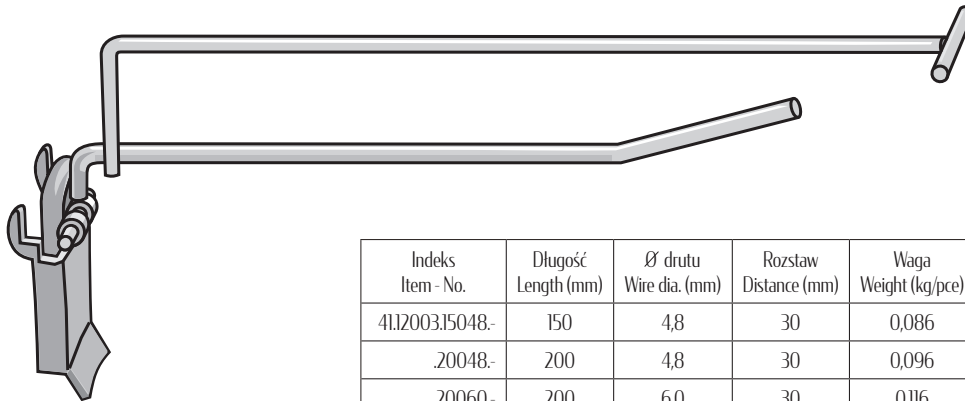

Zawieszka na ściankę - podwójna
Double hook for perforated boards

Indeks Item - No.	Długość Length (mm)	Ø drutu Wire dia. (mm)	Rozstaw Distance (mm)	Waga Weight (kg/pce)
41.10002.10040.-	100	4,0	45	0,034
.15048.-	150	4,8	45	0,061
.20048.-	200	4,8	45	0,074
.25048.-	250	4,8	45	0,090
.30048.-	300	4,8	45	0,102

Zawieszka na ściankę - podwójna z szyldem

Double hook for perforated boards with top label holder for label jacket

Indeks Item - No.	Długość Length (mm)	Ø drutu Wire dia. (mm)	Rozstaw Distance (mm)	Waga Weight (kg/pce)
41.10006.10040.-	100	4,0	45	0,052
.10048.-	100	4,8	45	0,070
.15040.-	150	4,0	45	0,067
.15048.-	150	4,8	45	0,091
.20040.-	200	4,0	45	0,084
.20048.-	200	4,8	45	0,113
.30048.-	300	4,8	45	0,156

4

Zawieszka na ściankę z klapką - pojedyncza Single hook for perforated boards with swivel flap

Indeks Item - No.	Długość Length (mm)	Ø drutu Wire dia. (mm)	Rozstaw Distance (mm)	Waga Weight (kg/pce)
41.12001.15048.-	150	4,8	30	0,060
.20048.-	200	4,8	30	0,069
.20060.-	200	6,0	30	0,085
.30048.-	300	4,8	30	0,084
.30060.-	300	6,0	30	0,110
.40060.-	400	6,0	30	0,130

Zawieszka na ściankę z klapką - pojedyncza z szyldem

Single hook for perforated boards with swivel flap with top label holder for label jacket

Indeks Item - No.	Długość Length (mm)	Ø drutu Wire dia. (mm)	Rozstaw Distance (mm)	Waga Weight (kg/pce)
41.12003.15048.-	150	4,8	30	0,086
.20048.-	200	4,8	30	0,096
.20060.-	200	6,0	30	0,116
.30048.-	300	4,8	30	0,133
.30060.-	300	6,0	30	0,149
.40060.-	400	6,0	30	0,199
.40080.-	400	8,0	30	0,268