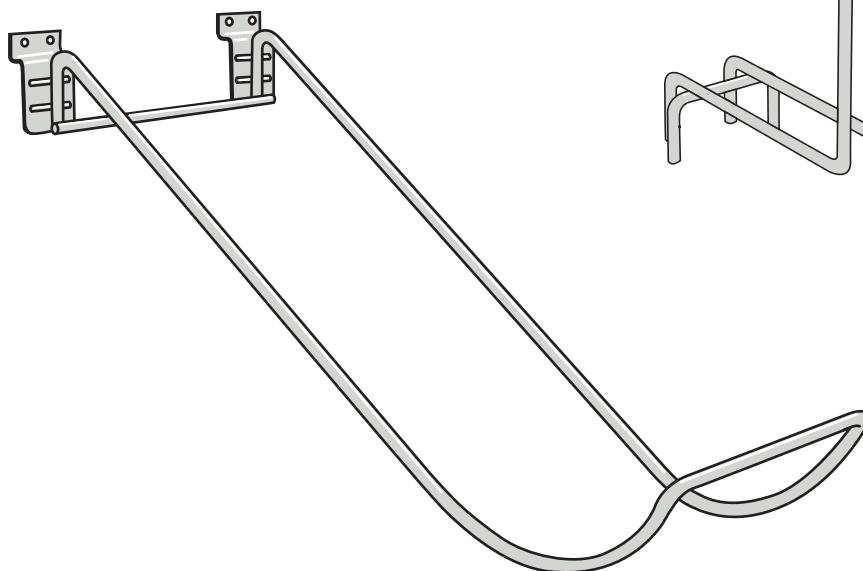

Zawieszka na kratę - podwójna
Double hook for grids

Indeks Item - No.	Długość Length (mm)	Ø drutu Wire dia. (mm)	Waga Weight (kg/pce)
41.01102.15040.-	150	4,0	0,058
.20040.-	200	4,0	0,066
.30048.-	300	4,8	0,118

Uchwyt na żelazko
Iron holder

Uchwyt na suszarkę
Hairdryer holder

Uchwyt na lokówkę
Hair curler holder

Uchwyt na blender
Blender holder

Uchwyt na prostownicę
Hair straightener holder

Haki specjalistyczne

Uchwyty na ulotki
Leaflets holders

Uchwyt na torby foliowe
Hook for shopping bags

Uchwyt na młotki
Hammer holder

Uchwyt na łyżworolki
Rollerblade holder

Uchwyt na piłki
Hook for balls

Zapytaj o cenę
Ask about price

określ typ zawieszki np. pojedyncza z szyldem
specify the type of hook e.g. single with top label
holder