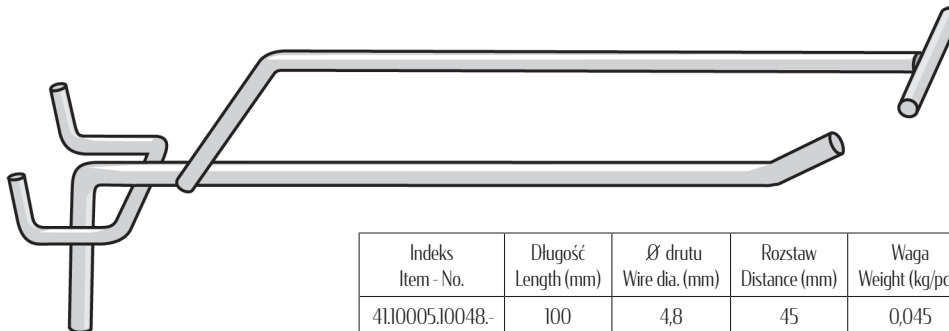

Indeks Item - No.	Długość Length (mm)	Ø drutu Wire dia. (mm)	Rozstaw Distance (mm)	Waga Weight (kg/pce)
41.10001.10040.-	100	4,0	45	0,020
.15048.-	150	4,8	45	0,033
.20040.-	200	4,0	45	0,031
.25048.-	250	4,8	45	0,047
.30048.-	300	4,8	45	0,053
.30060.-	300	6,0	45	0,080

Zawieszka na ściankę - pojedyncza z szyldem

Single hook for perforated boards with top label holder for label jacket

Indeks Item - No.	Długość Length (mm)	Ø drutu Wire dia. (mm)	Rozstaw Distance (mm)	Waga Weight (kg/pce)
41.10005.10048.-	100	4,8	45	0,045
.15048.-	150	4,8	45	0,060
.20040.-	200	4,0	45	0,054
.20060.-	200	6,0	45	0,092
.25048.-	250	4,8	45	0,088
.30048.-	300	4,8	45	0,103
.30060.-	300	6,0	45	0,128
.40080.-	400	8,0	45	0,238

Zawieszka na ściankę - podwójna
Double hook for perforated boards

Indeks Item - No.	Długość Length (mm)	Ø drutu Wire dia. (mm)	Rozstaw Distance (mm)	Waga Weight (kg/pce)
41.10002.10040.-	100	4,0	45	0,034
.15048.-	150	4,8	45	0,061
.20048.-	200	4,8	45	0,074
.25048.-	250	4,8	45	0,090
.30048.-	300	4,8	45	0,102