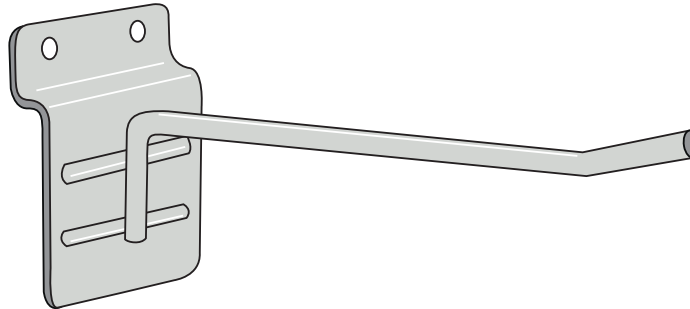

Zawieszka na ściankę - podwójna bez zaczepu
 Double loop hook for perforated boards

Indeks Item - No.	Długość Length (mm)	Ø drutu Wire dia. (mm)	Rozstaw Distance (mm)	Waga Weight (kg/pce)
41.10000.10030.-	100	3,0	25	0,017
.10034.-	100	3,4	25	0,015
.12030.-	120	3,0	25	0,020
.16030.-	160	3,0	25	0,024
.16034.-	160	3,4	25	0,028
.20030.-	200	3,0	25	0,029
.20040.-	200	4,0	25	0,050
.30040.-	300	4,0	25	0,073

Zawieszki na ściankę perforowaną

Etykiety na cenę
 Price holders

Zatyczki
 Plastic plugs

9

Zawieszka na szczelinę - pojedyncza Single hook for slatwall

Indeks Item - No.	Długość Length (mm)	Ø drutu Wire dia. (mm)	Waga Weight (kg/pce)
41.17001.10048.-	100	4,8	0,062
.15048.-	150	4,8	0,068
.15060.-	150	6,0	0,082
.30048.-	300	4,8	0,086

Zawieszka na szczelinę - pojedyncza z szyldem Single hook for slatwall with top label holder for label jacket

Indeks Item - No.	Długość Length (mm)	Ø drutu Wire dia. (mm)	Waga Weight (kg/pce)
41.17003.10048.-	100	4,8	0,087
.15048.-	150	4,8	0,101
.20048.-	200	4,8	0,115

Zawieszka na szczelinę - podwójna
Double hook for slatwall

Indeks Item - No.	Długość Length (mm)	Ø drutu Wire dia. (mm)	Waga Weight (kg/pce)
41.17002.15040.-	150	4,0	0,079
.20040.-	200	4,0	0,089
.25040.-	250	4,0	0,099