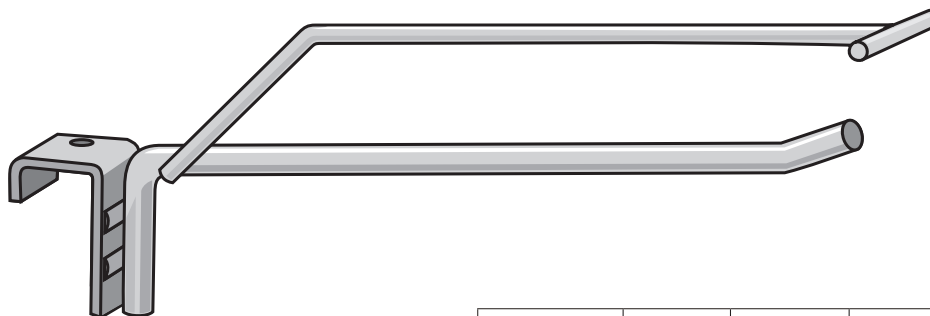

Zawieszka na belkę 20 - pojedyncza z szyldem

Single hook suitable for rear bar support 20 with top label holder for label jacket

Indeks Item - No.	Długość Length (mm)	Ø drutu Wire dia. (mm)	Waga Weight (kg/pce)
41.16103.20080.-	200	8,0	0,161
.30080.-	300	8,0	0,235
.40080.-	400	8,0	0,289
.40010.-	400	10,0	0,382