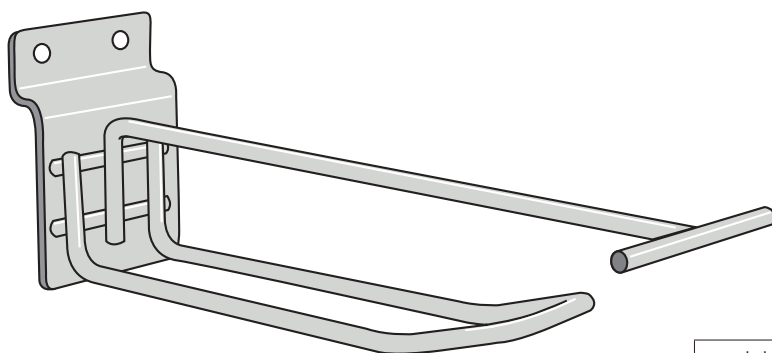

Zawieszki na ściankę perforowaną

Etykiety na cenę
 Price holders

Zatyczki
 Plastic plugs

9

Zawieszka na szczelinę - pojedyncza Single hook for slatwall

Indeks Item - No.	Długość Length (mm)	Ø drutu Wire dia. (mm)	Waga Weight (kg/pce)
41.17001.10048.-	100	4,8	0,062
.15048.-	150	4,8	0,068
.15060.-	150	6,0	0,082
.30048.-	300	4,8	0,086

Zawieszka na szczelinę - pojedyncza z szyldem Single hook for slatwall with top label holder for label jacket

Indeks Item - No.	Długość Length (mm)	Ø drutu Wire dia. (mm)	Waga Weight (kg/pce)
41.17003.10048.-	100	4,8	0,087
.15048.-	150	4,8	0,101
.20048.-	200	4,8	0,115

Zawieszka na szczelinę - podwójna
Double hook for slatwall

Indeks Item - No.	Długość Length (mm)	Ø drutu Wire dia. (mm)	Waga Weight (kg/pce)
41.17002.15040.-	150	4,0	0,079
.20040.-	200	4,0	0,089
.25040.-	250	4,0	0,099

Zawieszka na szczelinę - podwójna z sztydem
Double hook for slatwall with top label holder for label jacket

Indeks Item - No.	Długość Length (mm)	Ø drutu Wire dia. (mm)	Waga Weight (kg/pce)
41.17004.15040.-	150	4,0	0,103
.20040.-	200	4,0	0,118
.25040.-	250	4,0	0,130
.30040.-	300	4,0	0,144