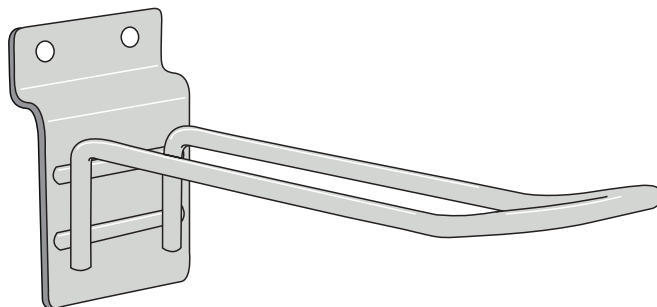

Zawieszka na szczelinę - pojedyncza z szyldem Single hook for slatwall with top label holder for label jacket

Indeks Item - No.	Długość Length (mm)	Ø drutu Wire dia. (mm)	Waga Weight (kg/pce)
41.17003.10048.-	100	4,8	0,087
.15048.-	150	4,8	0,101
.20048.-	200	4,8	0,115

Zawieszka na szczelinę - podwójna
Double hook for slatwall

Indeks Item - No.	Długość Length (mm)	Ø drutu Wire dia. (mm)	Waga Weight (kg/pce)
41.17002.15040.-	150	4,0	0,079
.20040.-	200	4,0	0,089
.25040.-	250	4,0	0,099

Zawieszka na szczelinę - podwójna z sztydem
Double hook for slatwall with top label holder for label jacket

Indeks Item - No.	Długość Length (mm)	Ø drutu Wire dia. (mm)	Waga Weight (kg/pce)
41.17004.15040.-	150	4,0	0,103
.20040.-	200	4,0	0,118
.25040.-	250	4,0	0,130
.30040.-	300	4,0	0,144

Zawieszka na szczelinę wersja B - podwójna
Double hook for slatwall - version B

Indeks Item - No.	Długość Length (mm)	Ø drutu Wire dia. (mm)	Waga Weight (kg/pce)
41.170B2.15040.-	150	4,0	0,079
.20040.-	200	4,0	0,089
.25040.-	250	4,0	0,099
.30040.-	300	4,0	0,109