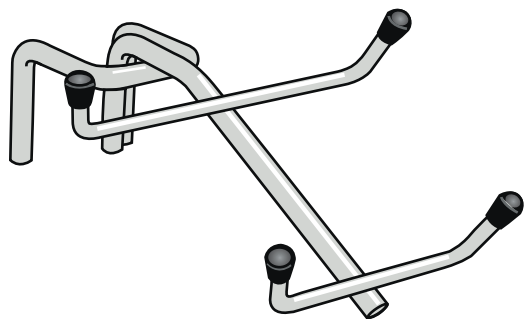

Uchwyt na żelazko
Iron holder