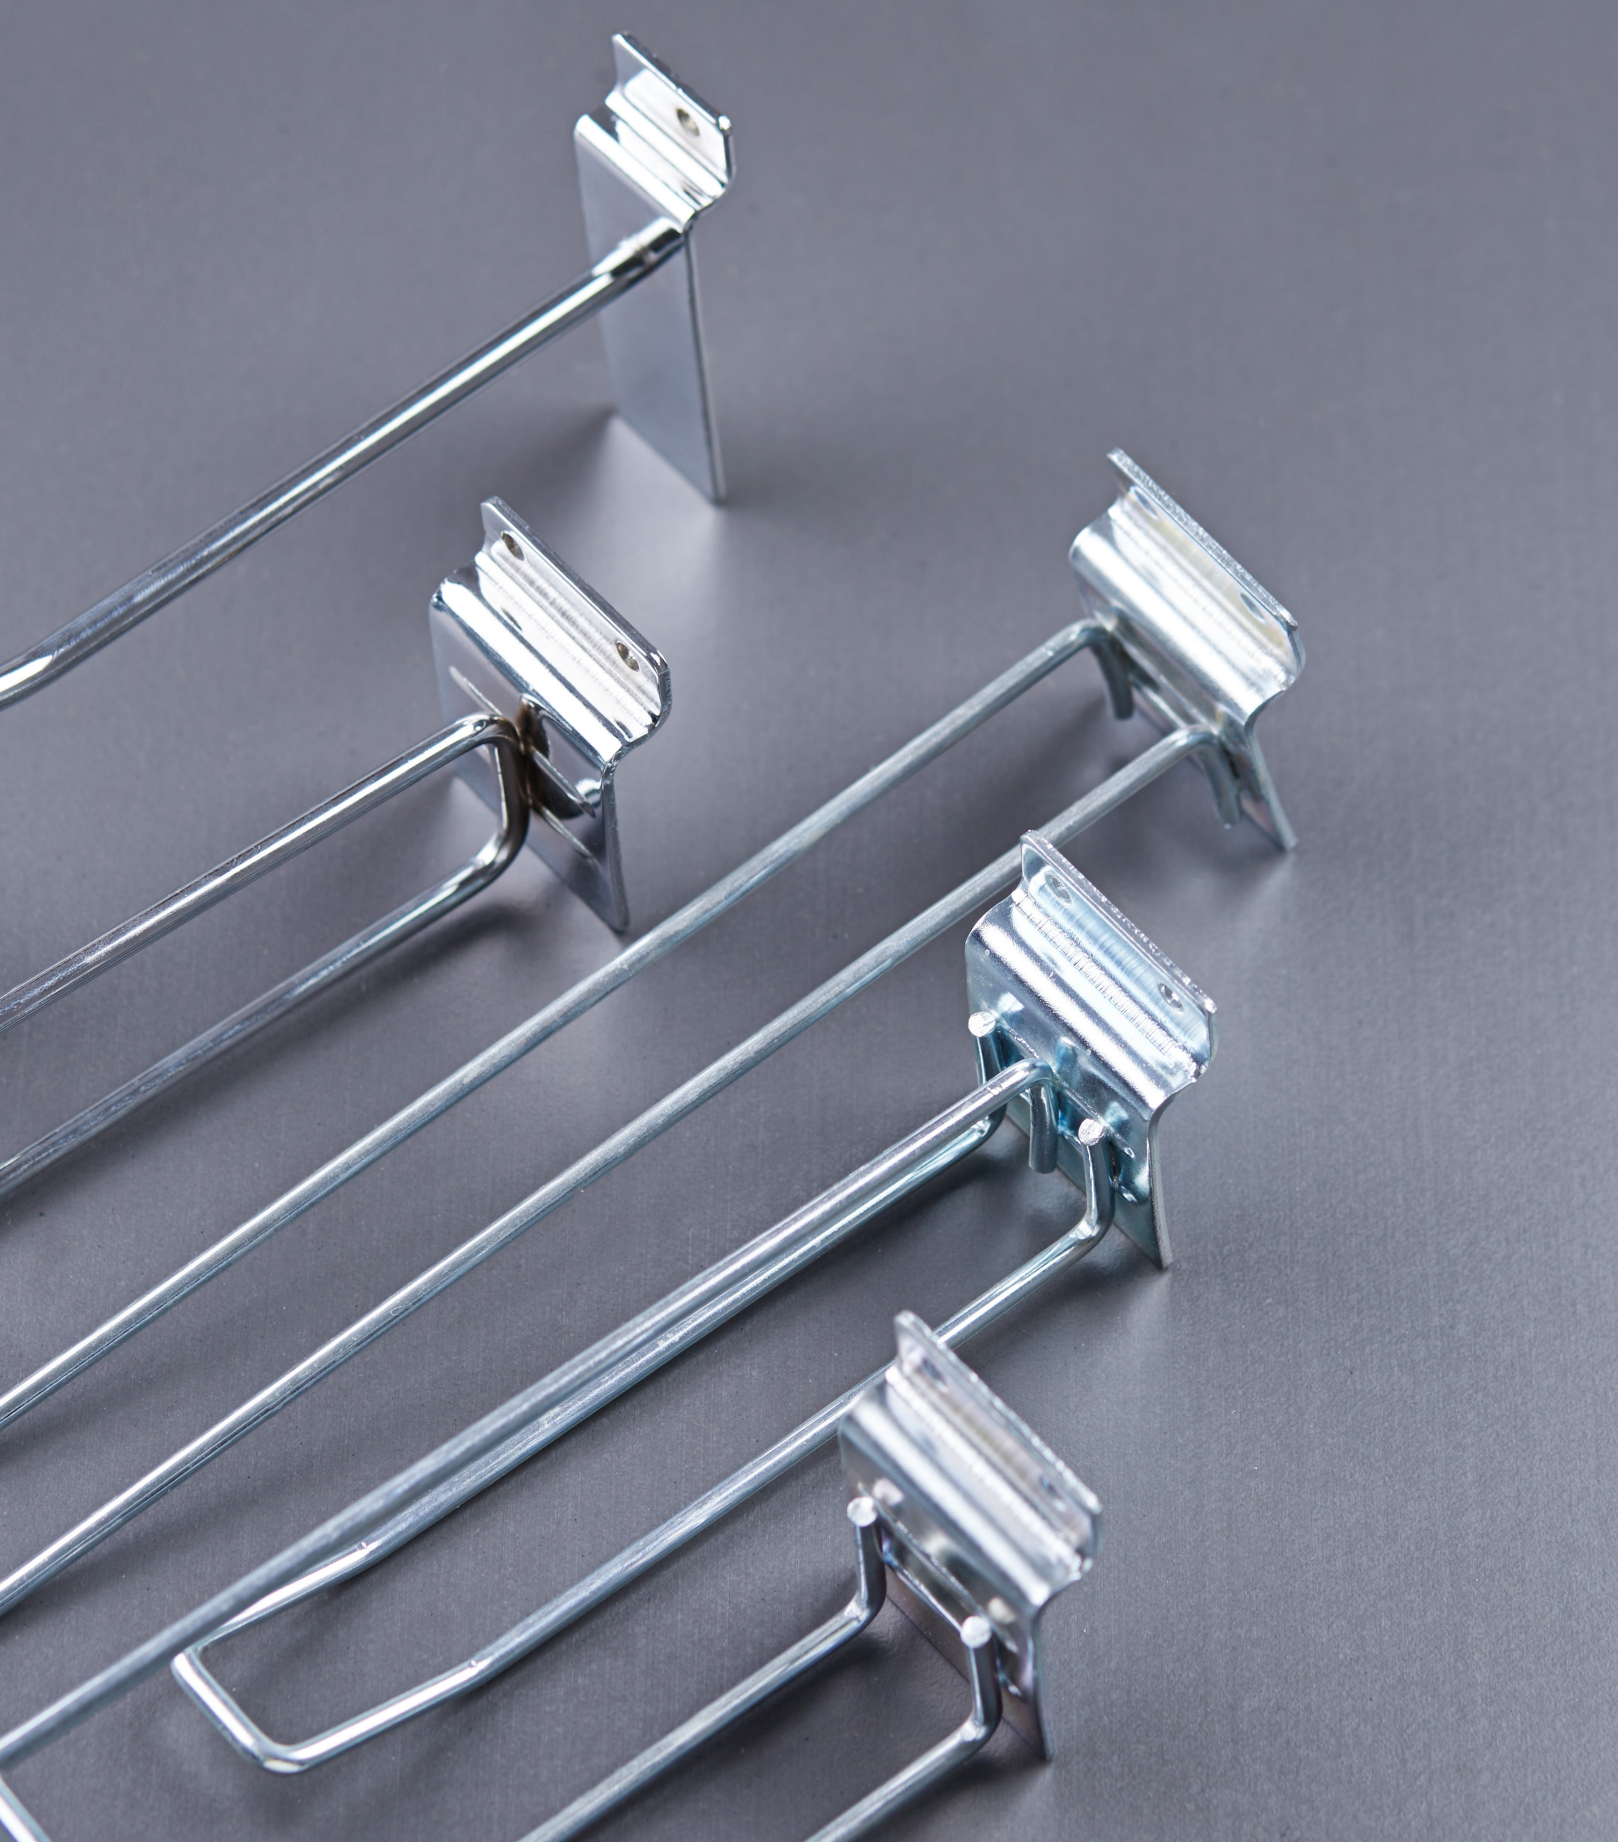

Zatyczki
Plastic plugs