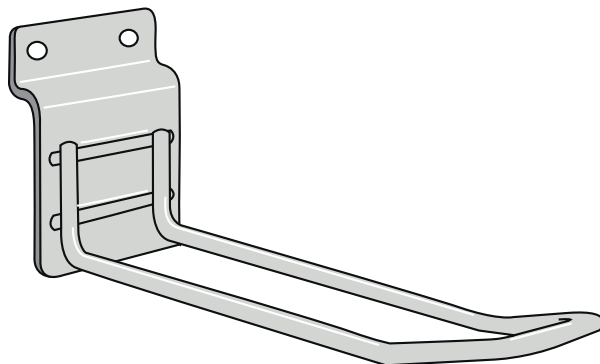

Zawieszka na ściankę - podwójna bez zaczepu
 Double loop hook for perforated boards

Indeks Item - No.	Długość Length (mm)	Ø drutu Wire dia. (mm)	Rozstaw Distance (mm)	Waga Weight (kg/pce)
41.10000.10030.-	100	3,0	25	0,017
.10034.-	100	3,4	25	0,015
.12030.-	120	3,0	25	0,020
.16030.-	160	3,0	25	0,024
.16034.-	160	3,4	25	0,028
.20030.-	200	3,0	25	0,029
.20040.-	200	4,0	25	0,050
.30040.-	300	4,0	25	0,073

Zawieszki na ściankę perforowaną

Etykiety na cenę
 Price holders

Zatyczki
 Plastic plugs

9

Zawieszka na szczelinę - pojedyncza Single hook for slatwall

Indeks Item - No.	Długość Length (mm)	Ø drutu Wire dia. (mm)	Waga Weight (kg/pce)
41.17001.10048.-	100	4,8	0,062
.15048.-	150	4,8	0,068
.15060.-	150	6,0	0,082
.30048.-	300	4,8	0,086

Zawieszka na szczelinę - pojedyncza z szyldem Single hook for slatwall with top label holder for label jacket

Indeks Item - No.	Długość Length (mm)	Ø drutu Wire dia. (mm)	Waga Weight (kg/pce)
41.17003.10048.-	100	4,8	0,087
.15048.-	150	4,8	0,101
.20048.-	200	4,8	0,115

Zawieszka na szczelinę - podwójna
Double hook for slatwall

Indeks Item - No.	Długość Length (mm)	Ø drutu Wire dia. (mm)	Waga Weight (kg/pce)
41.17002.15040.-	150	4,0	0,079
.20040.-	200	4,0	0,089
.25040.-	250	4,0	0,099