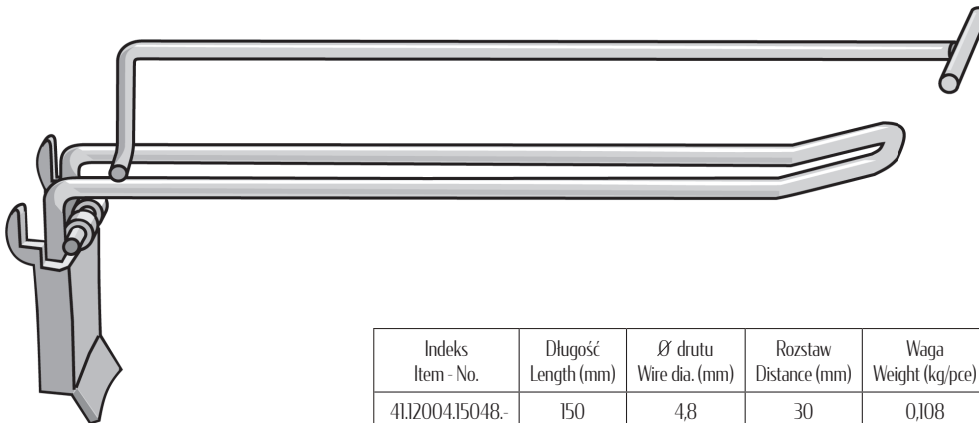

4

Zawieszka na ściankę z klapką - pojedyncza Single hook for perforated boards with swivel flap

Indeks Item - No.	Długość Length (mm)	Ø drutu Wire dia. (mm)	Rozstaw Distance (mm)	Waga Weight (kg/pce)
41.12001.15048.-	150	4,8	30	0,060
.20048.-	200	4,8	30	0,069
.20060.-	200	6,0	30	0,085
.30048.-	300	4,8	30	0,084
.30060.-	300	6,0	30	0,110
.40060.-	400	6,0	30	0,130

Zawieszka na ściankę z klapką - pojedyncza z szyldem

Single hook for perforated boards with swivel flap with top label holder for label jacket

Indeks Item - No.	Długość Length (mm)	Ø drutu Wire dia. (mm)	Rozstaw Distance (mm)	Waga Weight (kg/pce)
41.12003.15048.-	150	4,8	30	0,086
.20048.-	200	4,8	30	0,096
.20060.-	200	6,0	30	0,116
.30048.-	300	4,8	30	0,133
.30060.-	300	6,0	30	0,149
.40060.-	400	6,0	30	0,199
.40080.-	400	8,0	30	0,268

Zawieszka na ściankę z klapką - podwójna
Double hook for perforated boards with swivel flap

Indeks Item - No.	Długość Length (mm)	Ø drutu Wire dia. (mm)	Rozstaw Distance (mm)	Waga Weight (kg/pce)
41.12002.15048.-	150	4,8	30	0,087
.20048.-	200	4,8	30	0,104
.30048.-	300	4,8	30	0,130
.40048.-	400	4,8	30	0,157

Zawieszka na ściankę z klapką - podwójna z szyldem
Double hook for perforated boards with swivel flap with top label holder for label jacket

Indeks Item - No.	Długość Length (mm)	Ø drutu Wire dia. (mm)	Rozstaw Distance (mm)	Waga Weight (kg/pce)
41.12004.15048.-	150	4,8	30	0,108
.20048.-	200	4,8	30	0,127
.30048.-	300	4,8	30	0,165
.40048.-	400	4,8	30	0,203