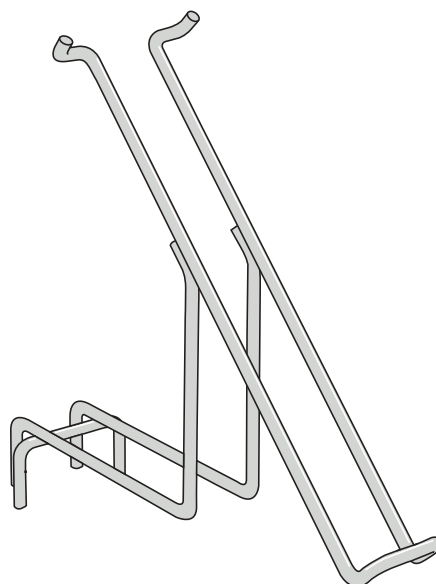

Zawieszka na kratę - podwójna
Double hook for grids

Indeks Item - No.	Długość Length (mm)	Ø drutu Wire dia. (mm)	Waga Weight (kg/pce)
41.01102.15040.-	150	4,0	0,058
.20040.-	200	4,0	0,066
.30048.-	300	4,8	0,118

Uchwyt na żelazko
Iron holder

Uchwyt na suszarkę
Hairdryer holder

Uchwyt na lokówkę
Hair curler holder

Uchwyt na blender
Blender holder

Uchwyt na prostownicę
Hair straightener holder

Haki specjalistyczne

Uchwyty na ulotki
Leaflets holders

Uchwyt na torby foliowe
Hook for shopping bags

Uchwyt na młotki
Hammer holder

Uchwyt na łyżworolki
Rollerblade holder

Uchwyt na piłki
Hook for balls

Zapytaj o cenę
Ask about price

określ typ zawieszki np. pojedyncza z szyldem
specify the type of hook e.g. single with top label
holder