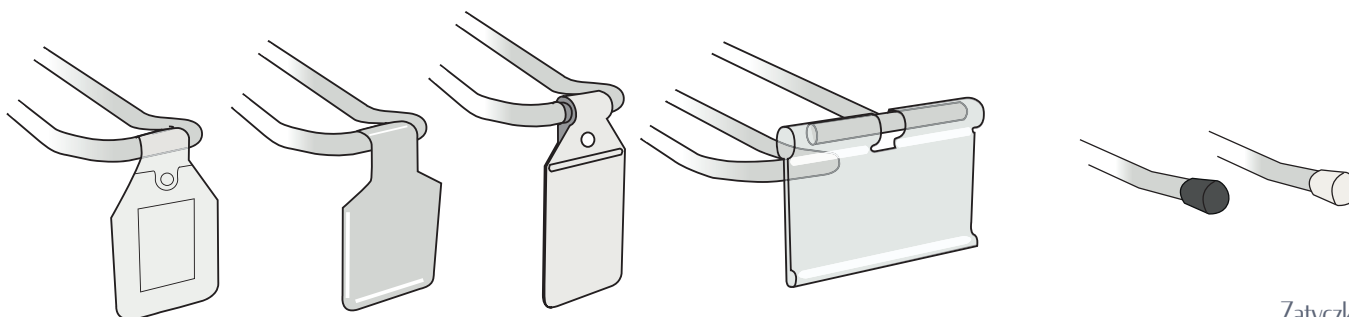

Zawieszka na ściankę z klapką - podwójna
Double hook for perforated boards with swivel flap

Indeks Item - No.	Długość Length (mm)	Ø drutu Wire dia. (mm)	Rozstaw Distance (mm)	Waga Weight (kg/pce)
41.12002.15048.-	150	4,8	30	0,087
.20048.-	200	4,8	30	0,104
.30048.-	300	4,8	30	0,130
.40048.-	400	4,8	30	0,157

Zawieszka na ściankę z klapką - podwójna z szyldem
Double hook for perforated boards with swivel flap with top label holder for label jacket

Indeks Item - No.	Długość Length (mm)	Ø drutu Wire dia. (mm)	Rozstaw Distance (mm)	Waga Weight (kg/pce)
41.12004.15048.-	150	4,8	30	0,108
.20048.-	200	4,8	30	0,127
.30048.-	300	4,8	30	0,165
.40048.-	400	4,8	30	0,203

Zawieszka na ściankę - podwójna bez zaczepu
 Double loop hook for perforated boards

Indeks Item - No.	Długość Length (mm)	Ø drutu Wire dia. (mm)	Rozstaw Distance (mm)	Waga Weight (kg/pce)
41.10000.10030.-	100	3,0	25	0,017
.10034.-	100	3,4	25	0,015
.12030.-	120	3,0	25	0,020
.16030.-	160	3,0	25	0,024
.16034.-	160	3,4	25	0,028
.20030.-	200	3,0	25	0,029
.20040.-	200	4,0	25	0,050
.30040.-	300	4,0	25	0,073

Zawieszki na ściankę perforowaną

Etykiety na cenę
 Price holders

Zatyczki
 Plastic plugs

9

Zawieszka na szczelinę - pojedyncza Single hook for slatwall

Indeks Item - No.	Długość Length (mm)	Ø drutu Wire dia. (mm)	Waga Weight (kg/pce)
41.17001.10048.-	100	4,8	0,062
.15048.-	150	4,8	0,068
.15060.-	150	6,0	0,082
.30048.-	300	4,8	0,086